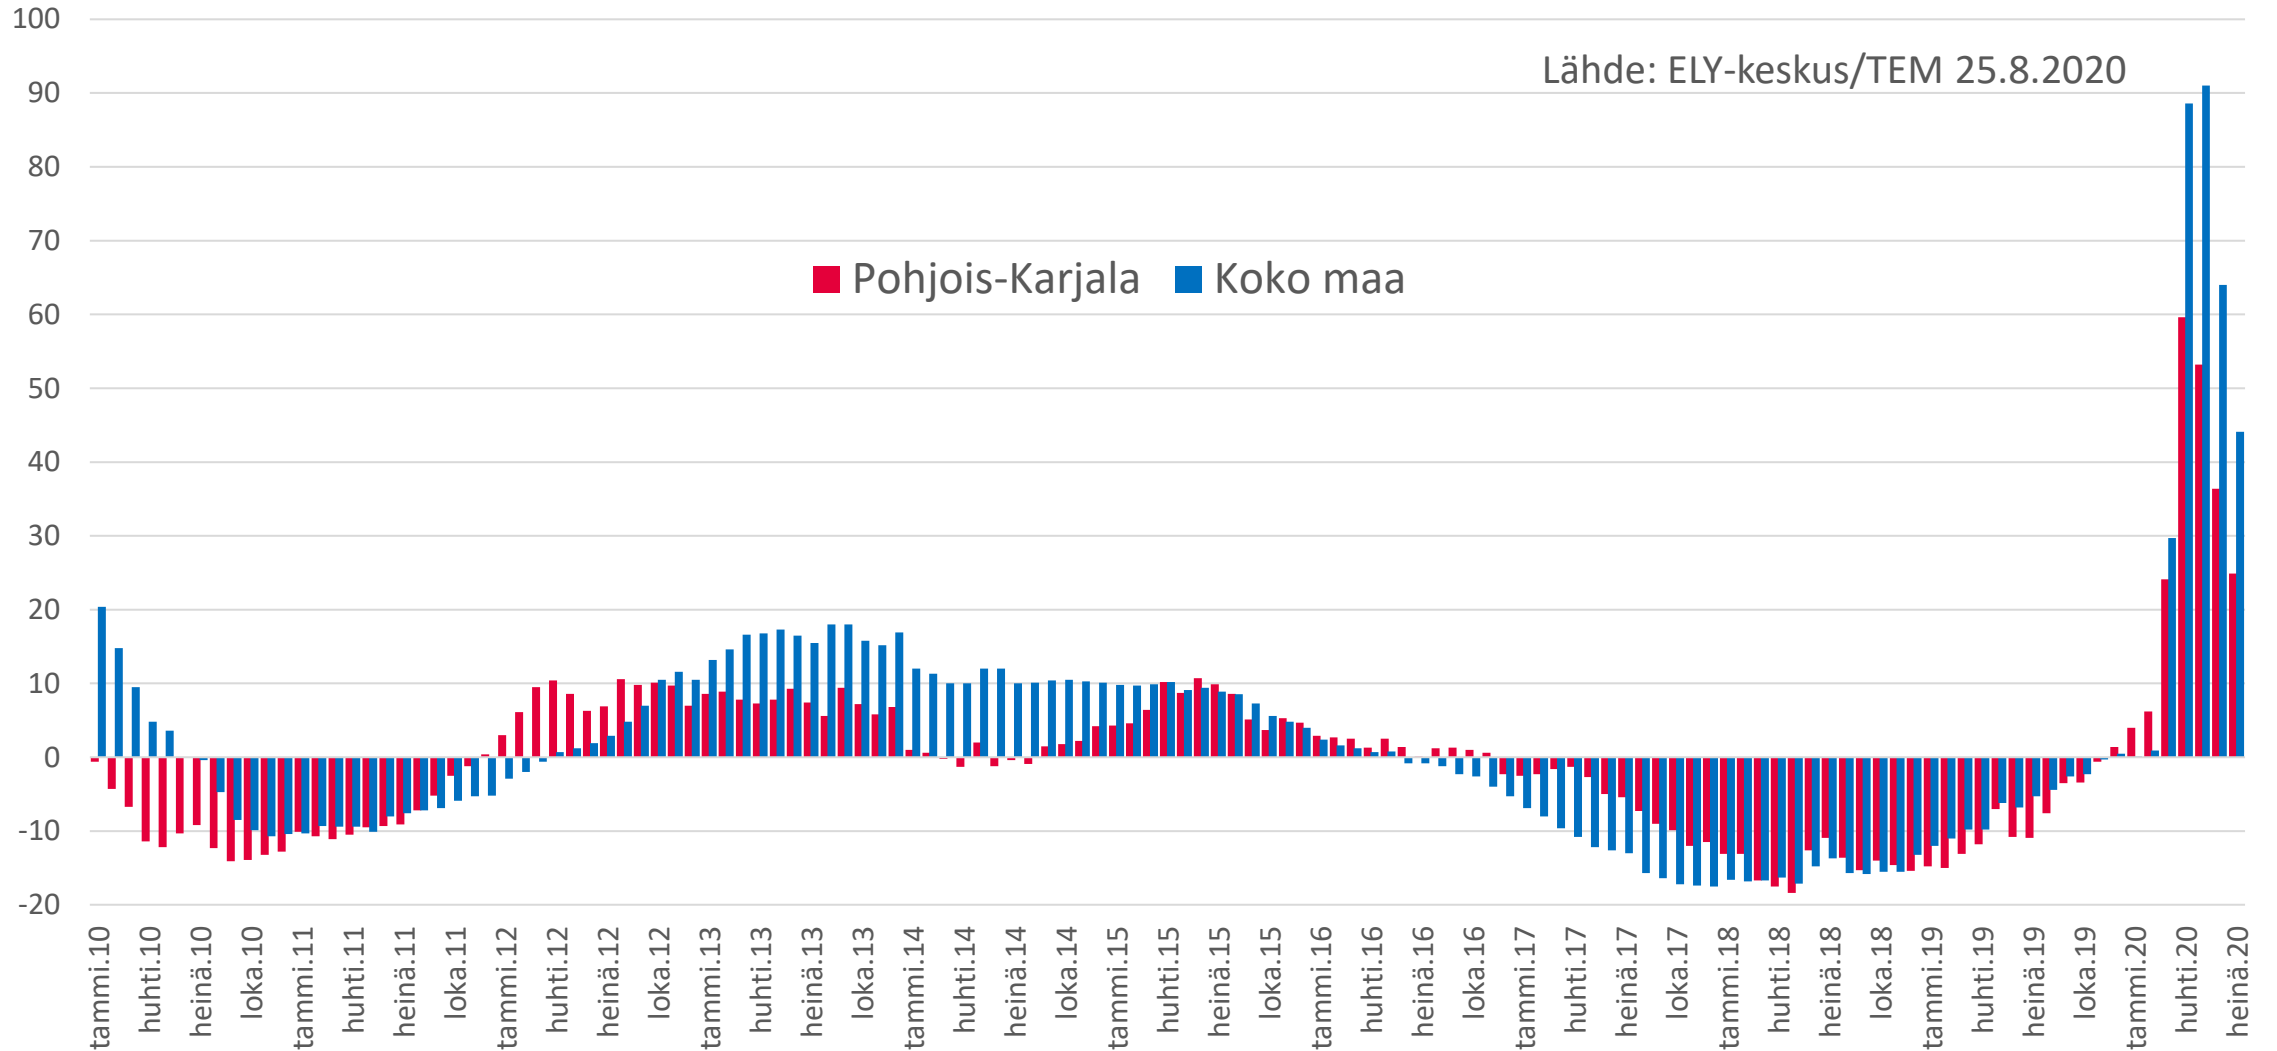

# Työttömien määrän muutos verrattuna edellisen vuoden vastaavaan ajankohtaan, % (heinäkuu)

Lähde: ELY-keskus/TEM 25.8.2020

POHJOIS-KARJALA