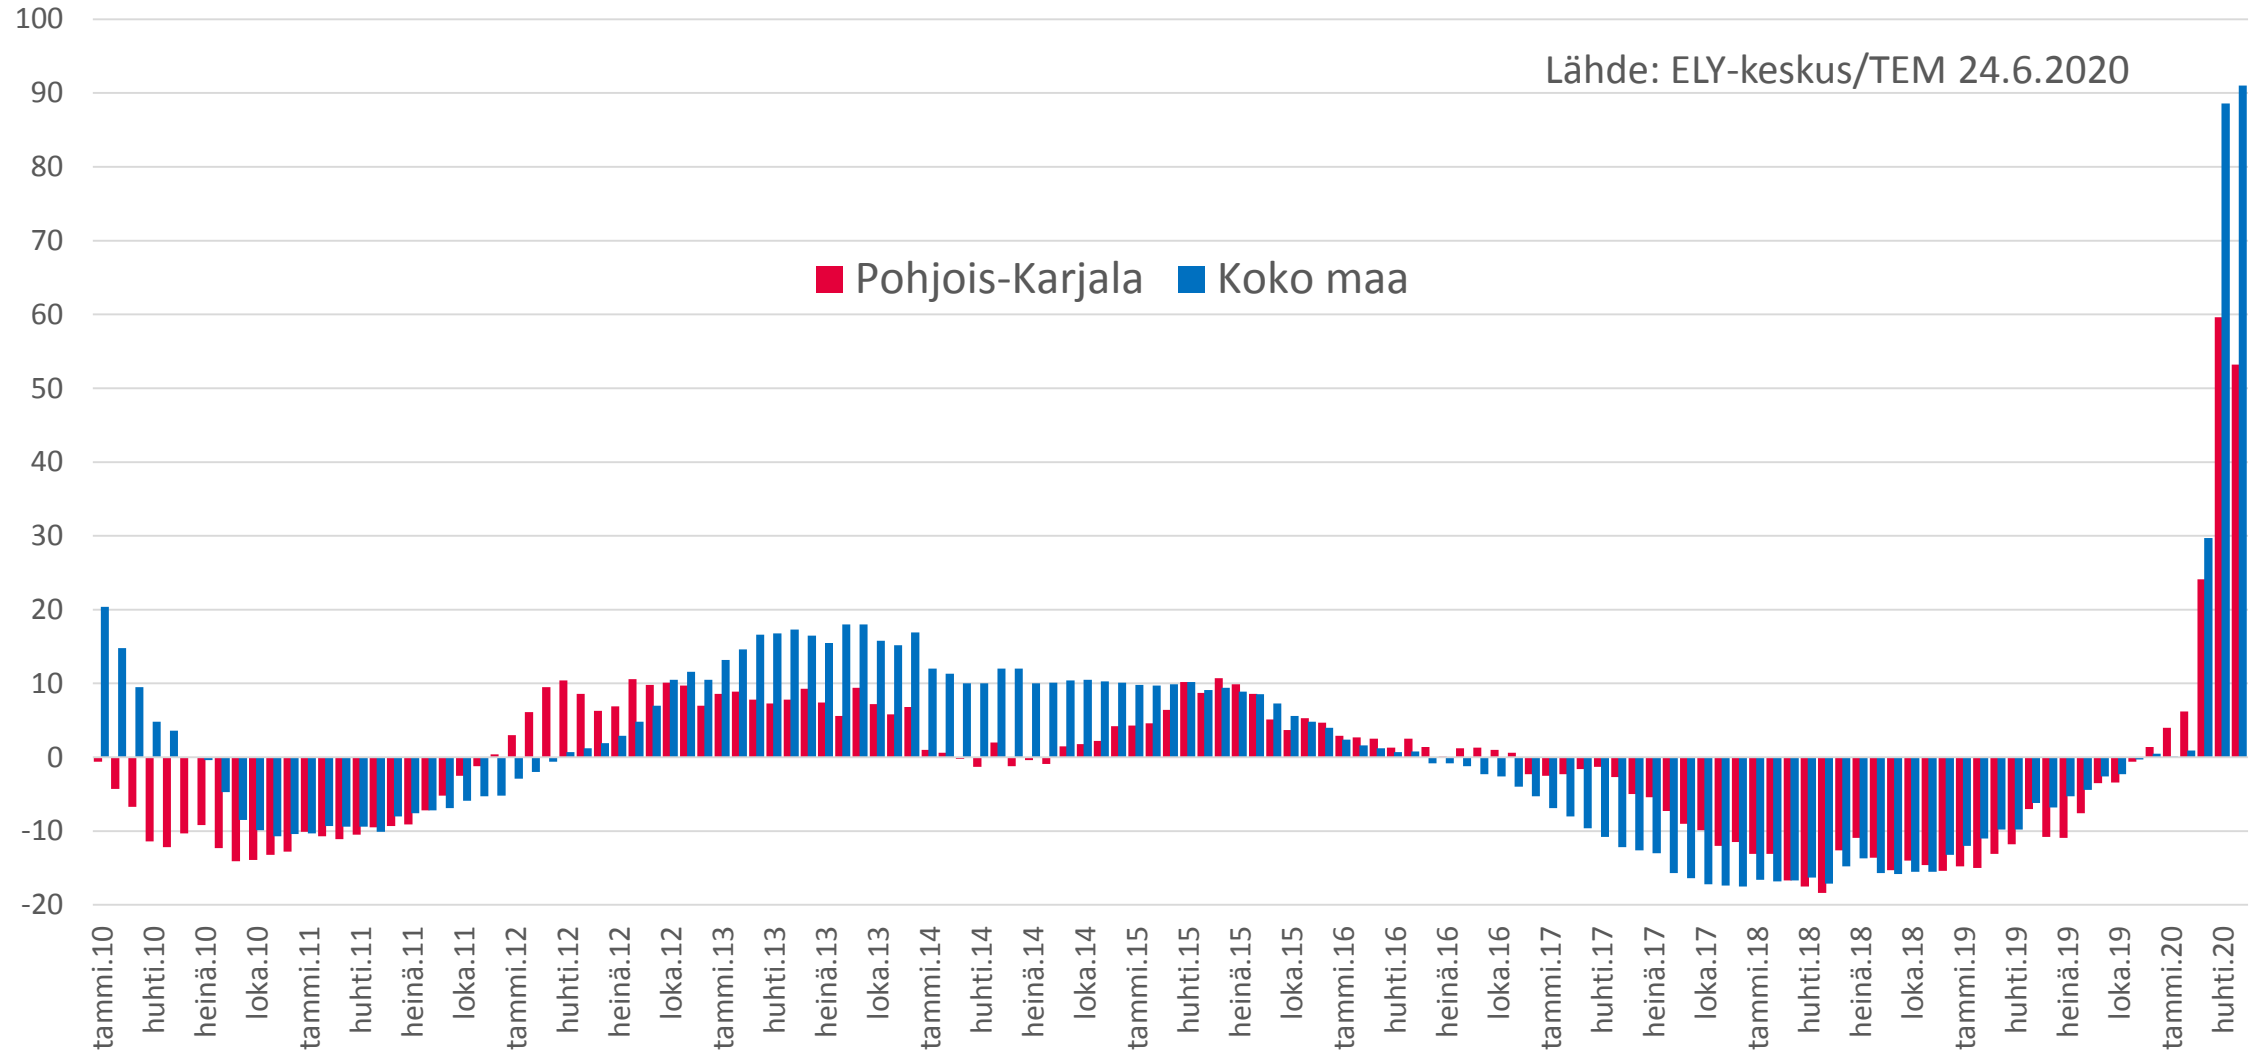

Työttömien määrän muutos verrattuna edellisen vuoden vastaavaan ajankohtaan, % (toukokuu)

Lähde: ELY-keskus/TEM 24.6.2020

POHJOIS-KARJALA