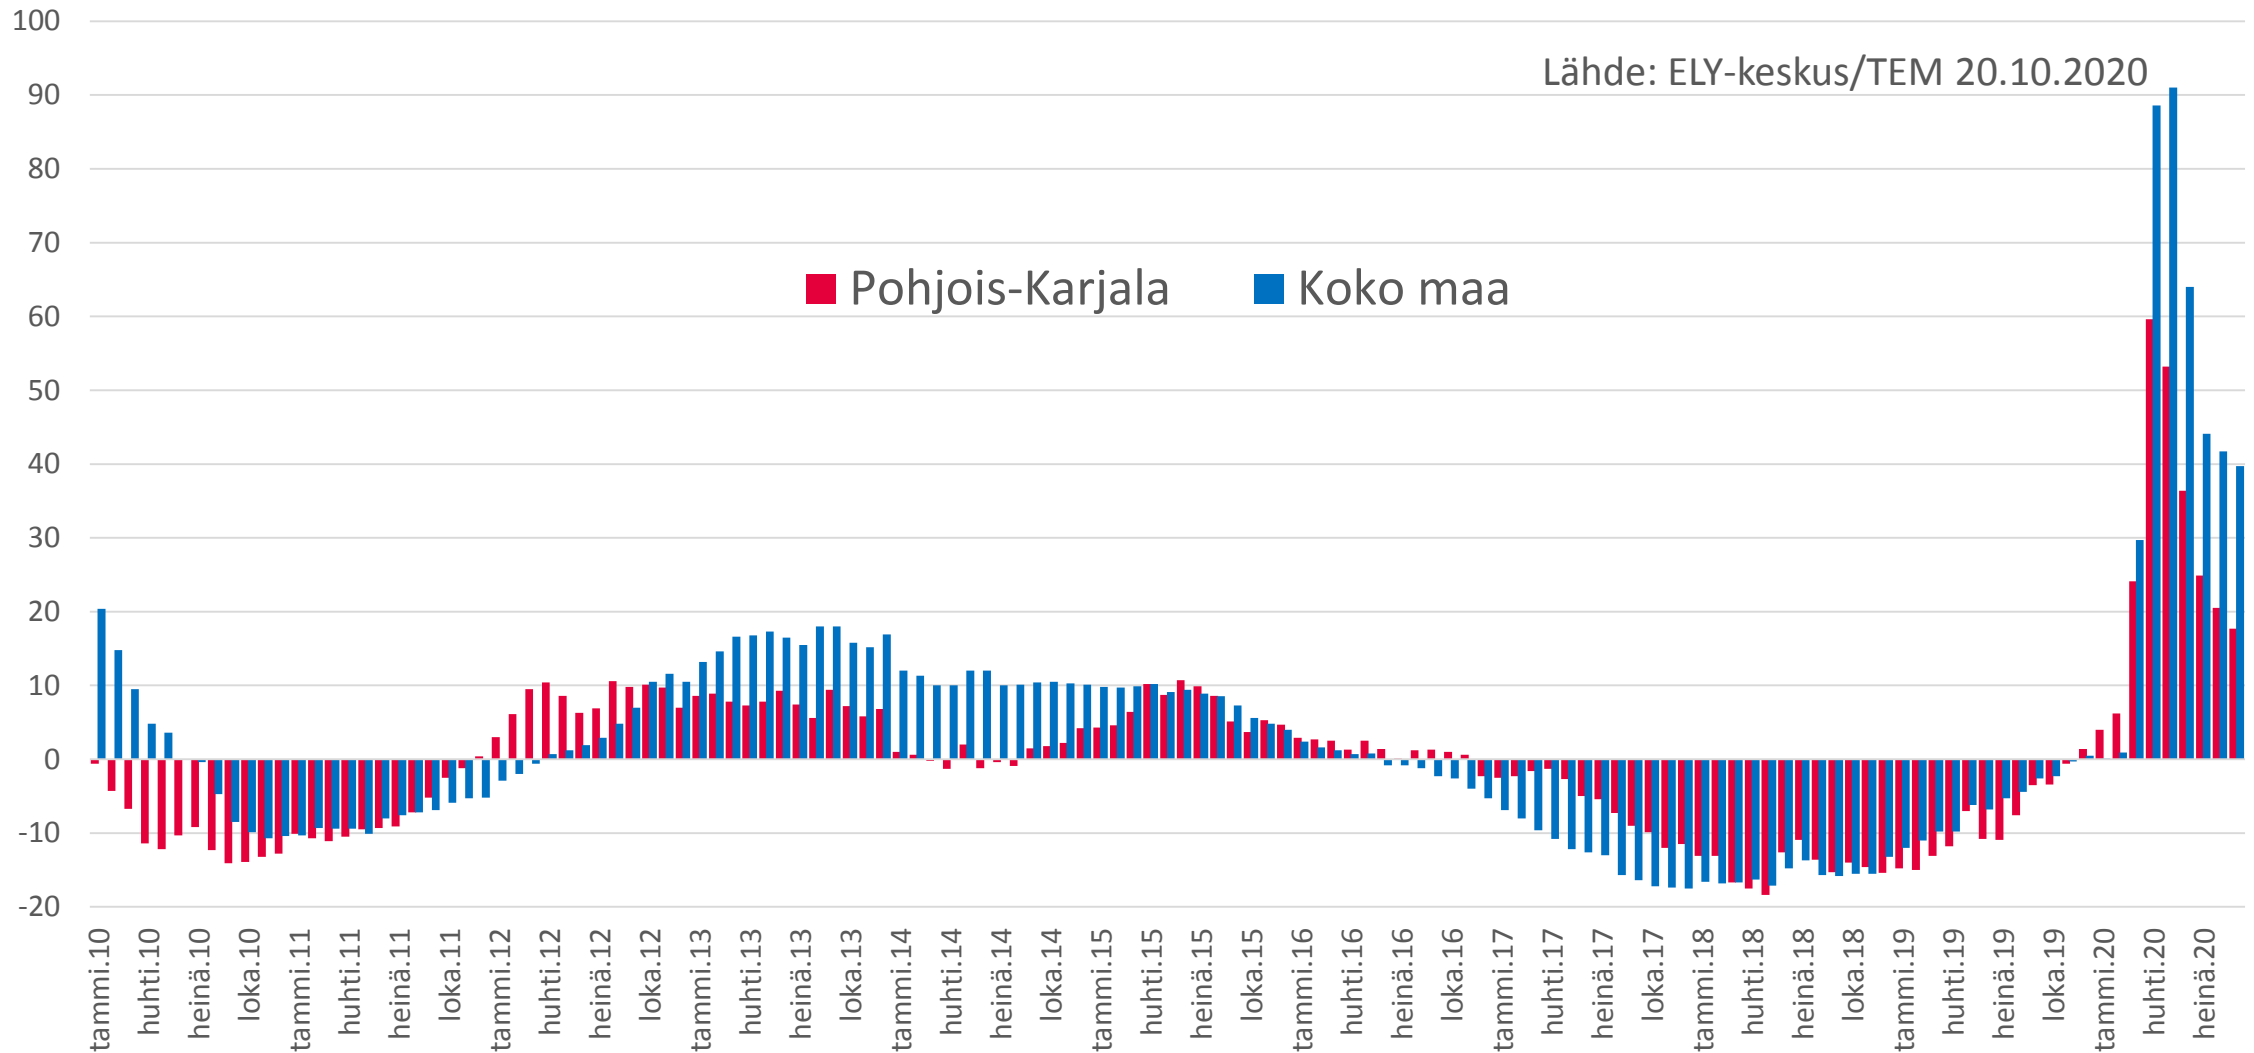

# Työttömien määrän muutos verrattuna edellisen vuoden vastaavaan ajankohtaan, % (syyskuu)

Lähde: ELY-keskus/TEM 20.10.2020

POHJOIS-KARJALA