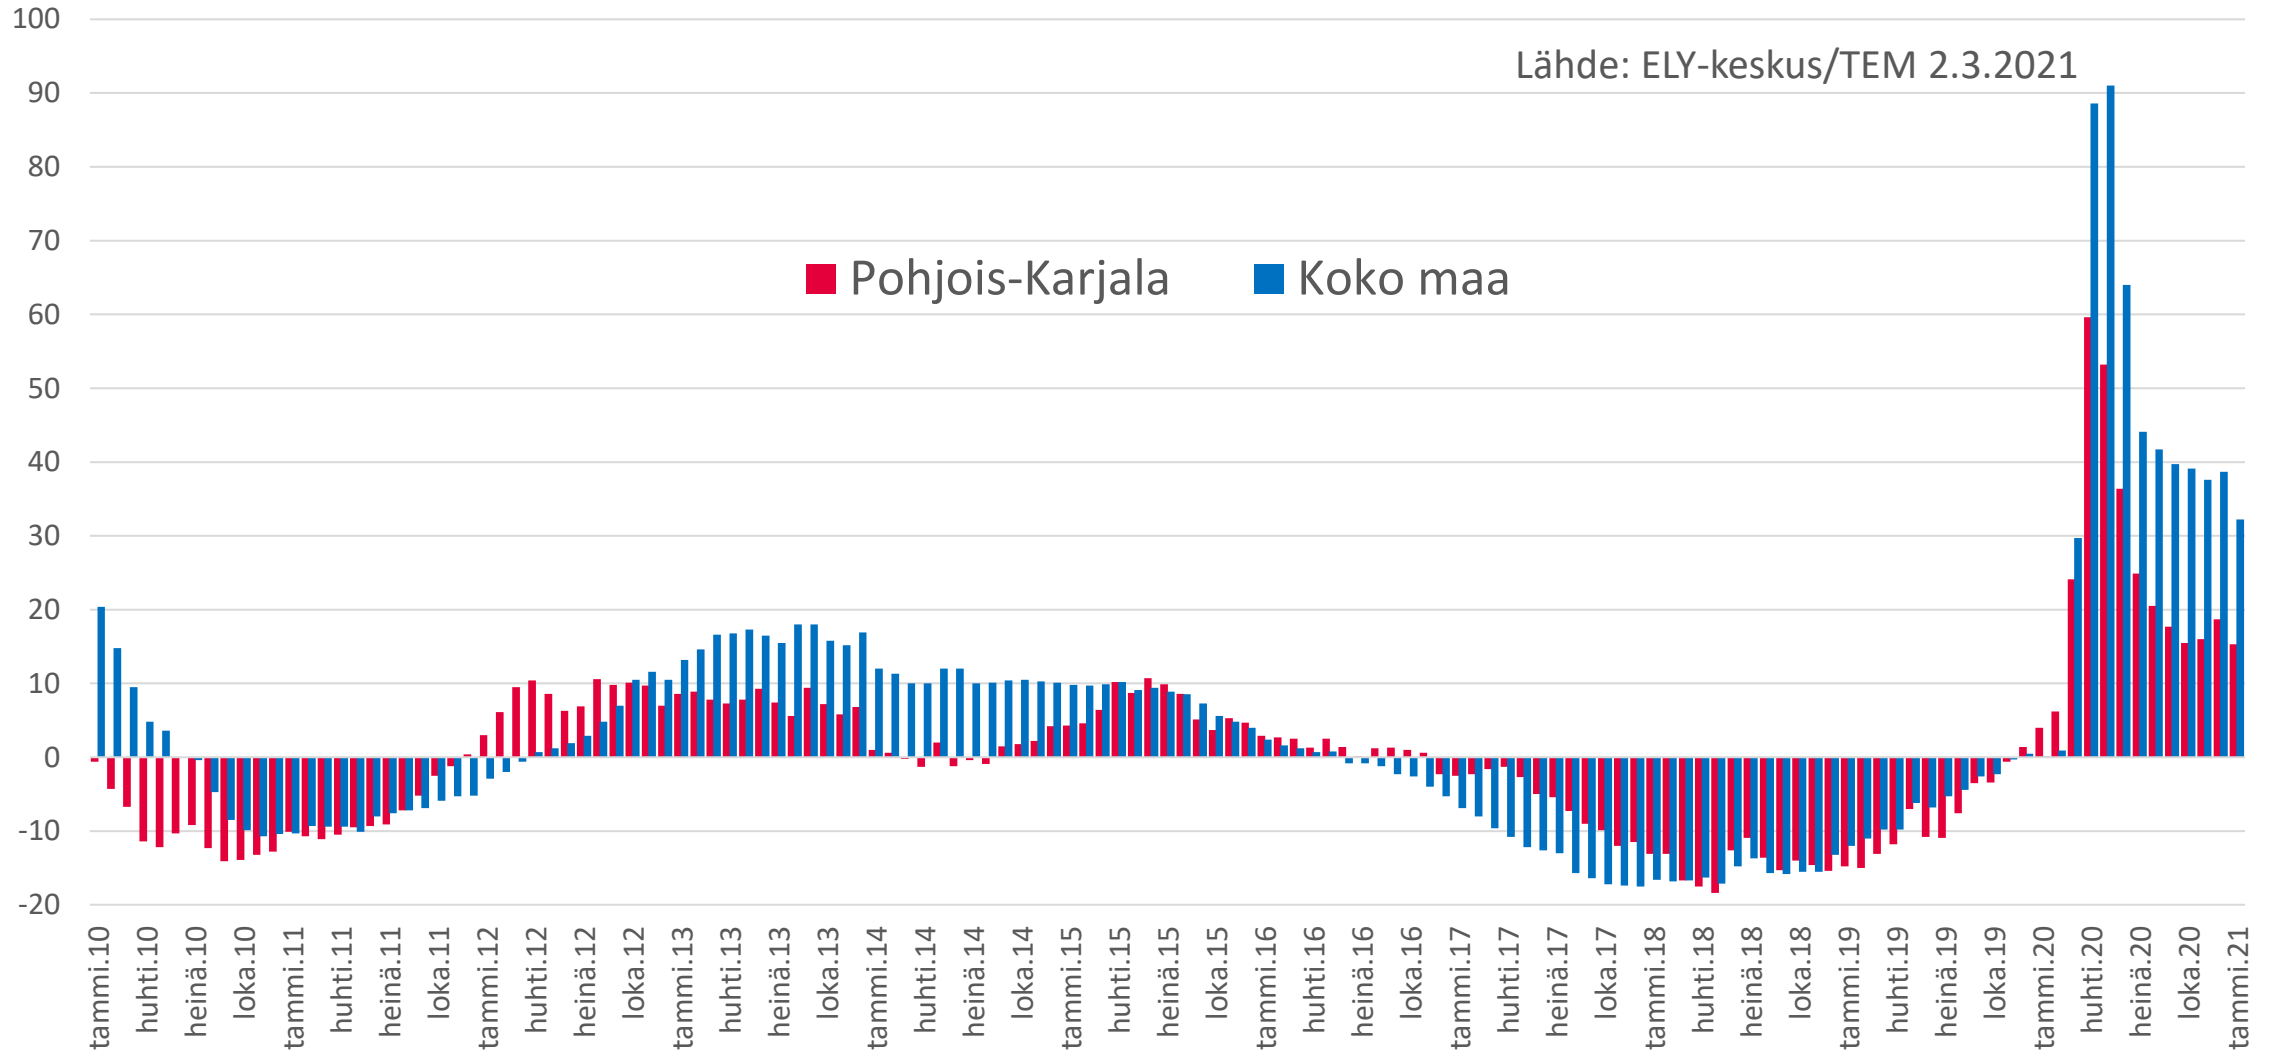

Työttömien määrän muutos verrattuna edellisen vuoden vastaavaan ajankohtaan, % (tammikuu 2021)

Lähde: ELY-keskus/TEM 2.3.2021

POHJOIS-KARJALA