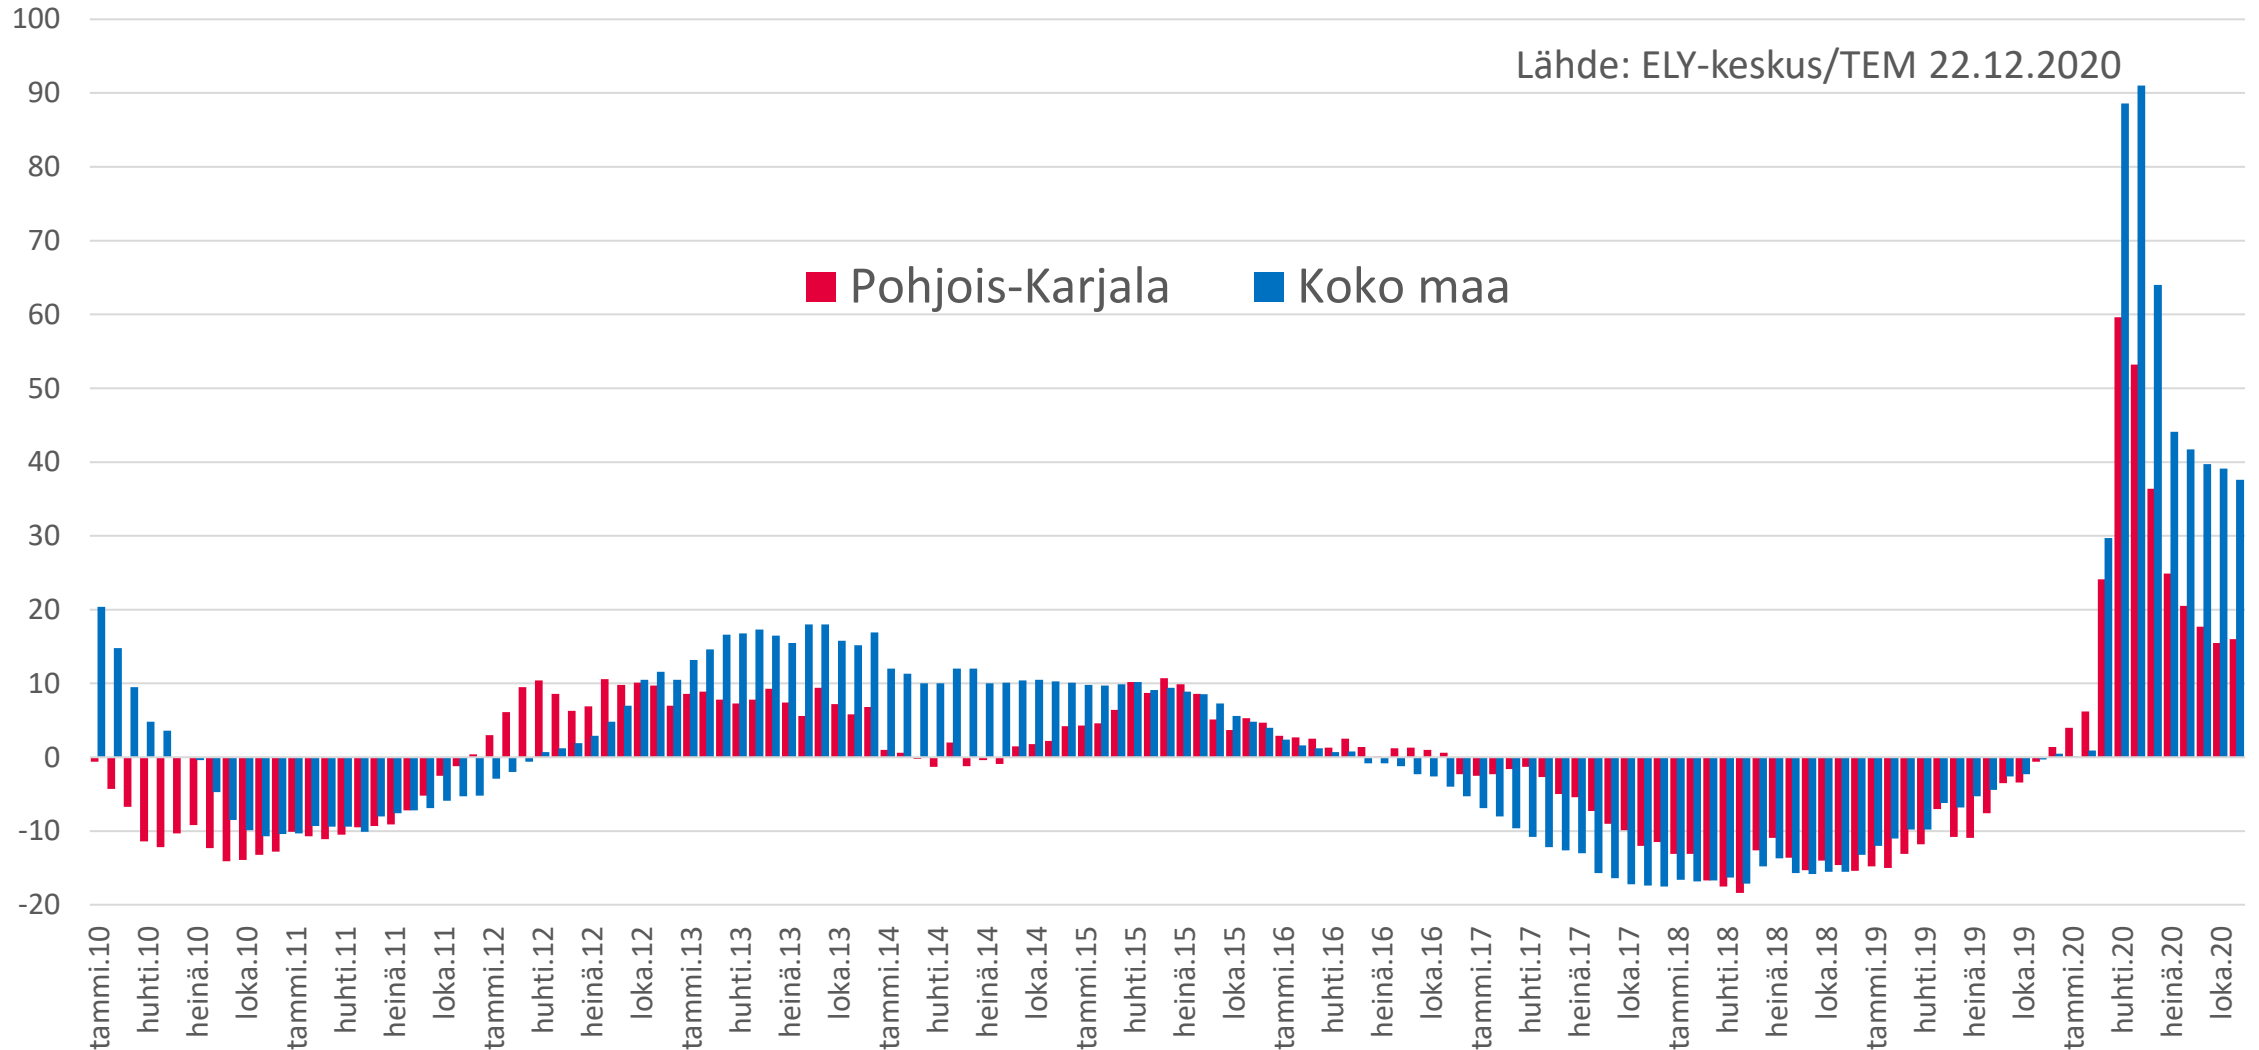

Työttömien määrän muutos verrattuna edellisen vuoden vastaavaan ajankohtaan, % (marraskuu 2020)

Lähde: ELY-keskus/TEM 22.12.2020

POHJOIS-KARJALA