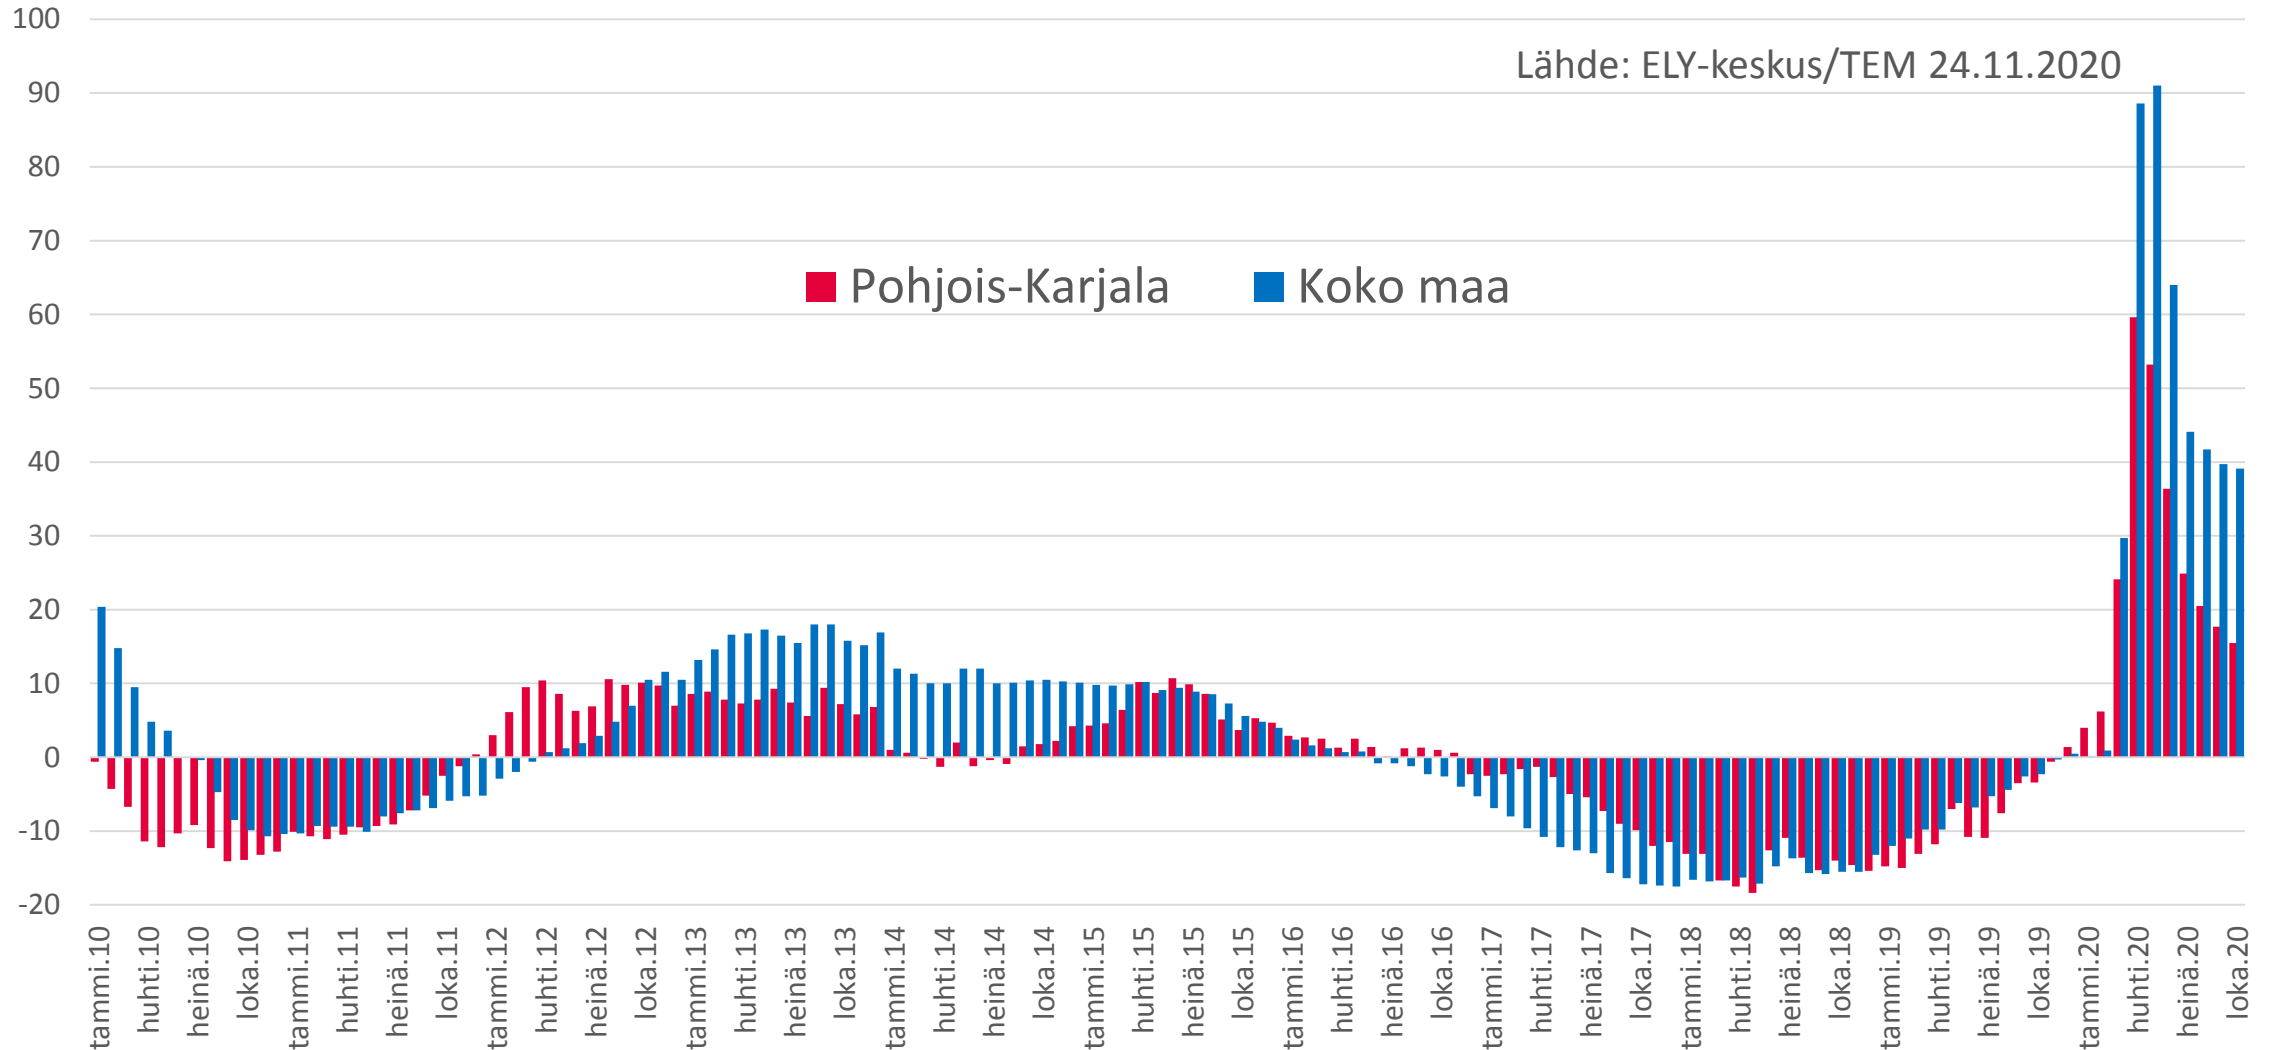

Työttömien määrän muutos verrattuna edellisen vuoden vastaavaan ajankohtaan, % (lokakuu 2020)

Lähde: ELY-keskus/TEM 24.11.2020

POHJOIS-KARJALA