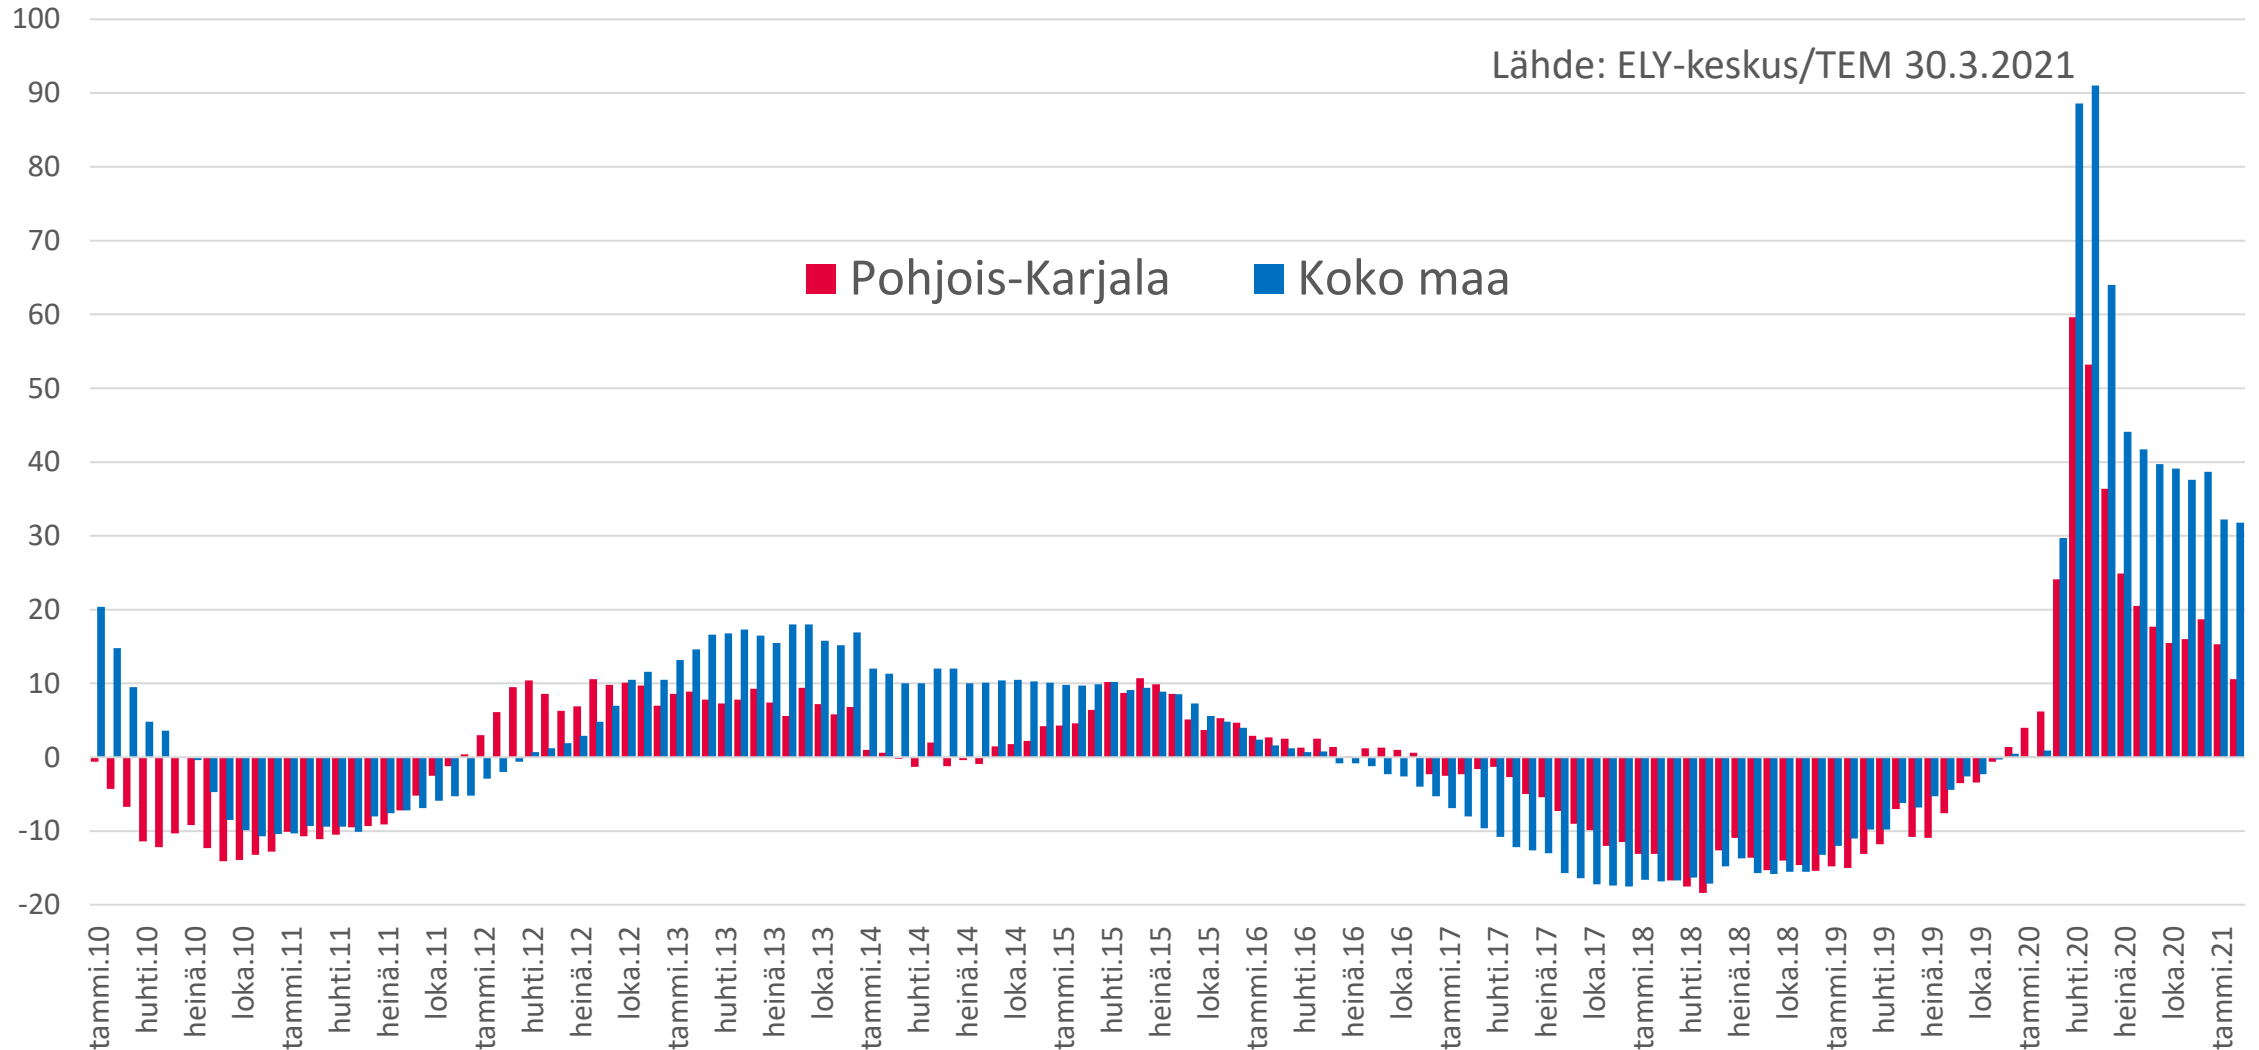

Työttömien määrän muutos verrattuna edellisen vuoden vastaavaan ajankohtaan, % (helmikuu 2021)

Lähde: ELY-keskus/TEM 30.3.2021

POHJOIS-KARJALA