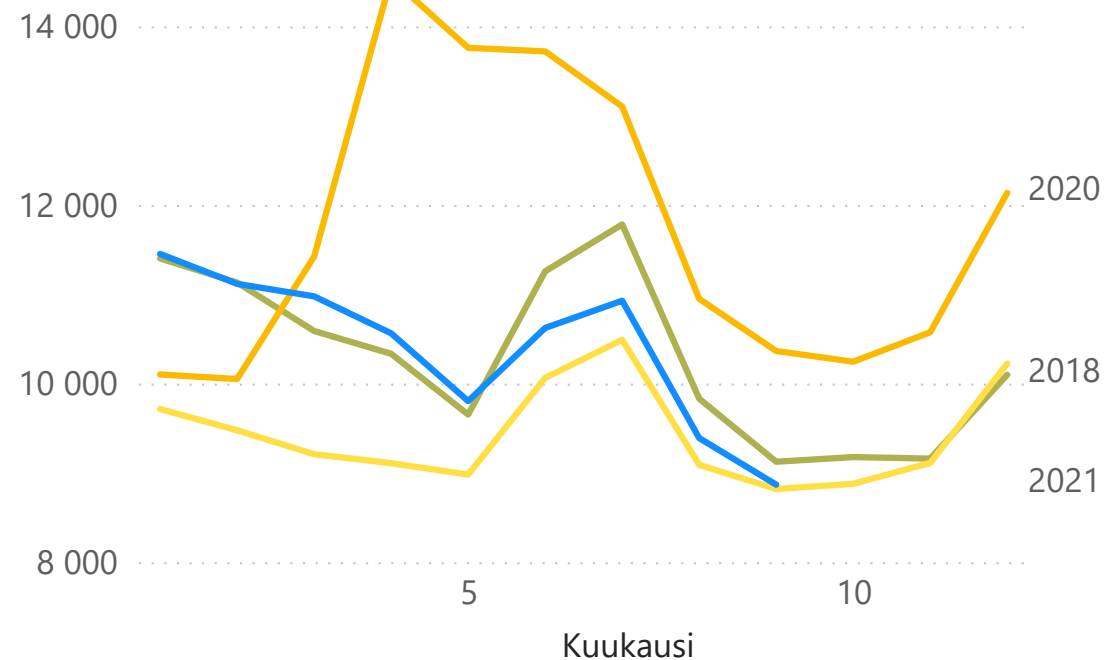

# Pohjois-Karjala

12,4

Työttömien osuus työvoimasta %

8 868

Työttömät työnhakijat (lkm.)

1 446

Avoimet työpaikat kuukauden laskentapäivänä (lkm.)

1 717

Uudet avoimet työpaikat kk aikana (lkm.)

Vuosi

2021

Kuukausi

9

Alue

- Heinävesi
- Ilomantsi
- Joensuu
- Juuka
- Kitee
- KOKO MAA
- Kontiolahti
- Lieksa
- Liperi
- Nurmes
- Outokumpu
- Pohjois-Karjala
- Polvijärvi
- Rääkkylä
- Sk Keski-Karjala
- Sk Pielisen Karjala
- Sk Joensuu
- Tohmajärvi

## Työttömät työnhakijat

Vuosi ● 2018 ● 2019 ● 2020 ● 2021