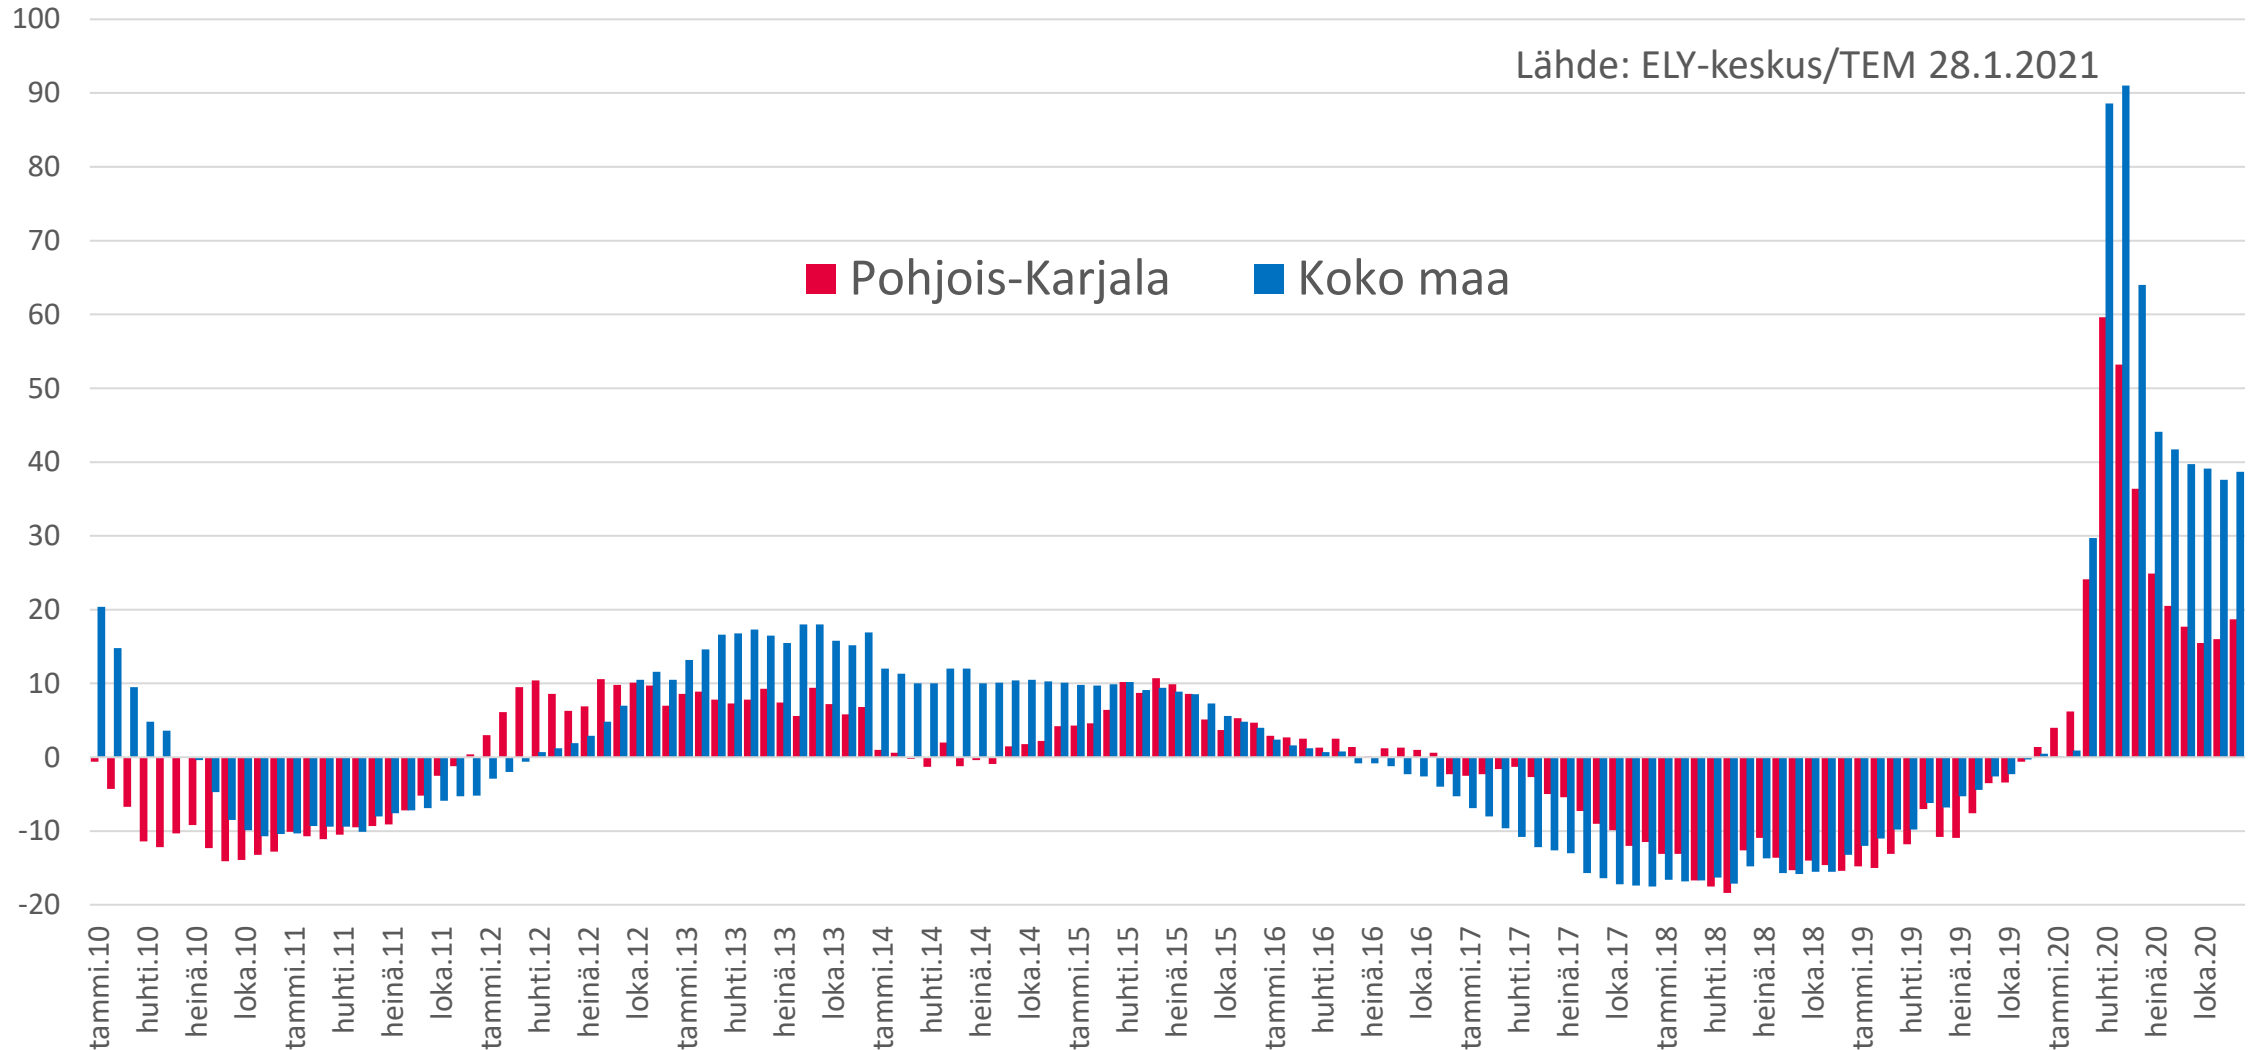

# Työttömien määrän muutos verrattuna edellisen vuoden vastaavaan ajankohtaan, % (joulukuu 2020)

Lähde: ELY-keskus/TEM 28.1.2021

POHJOIS-KARJALA