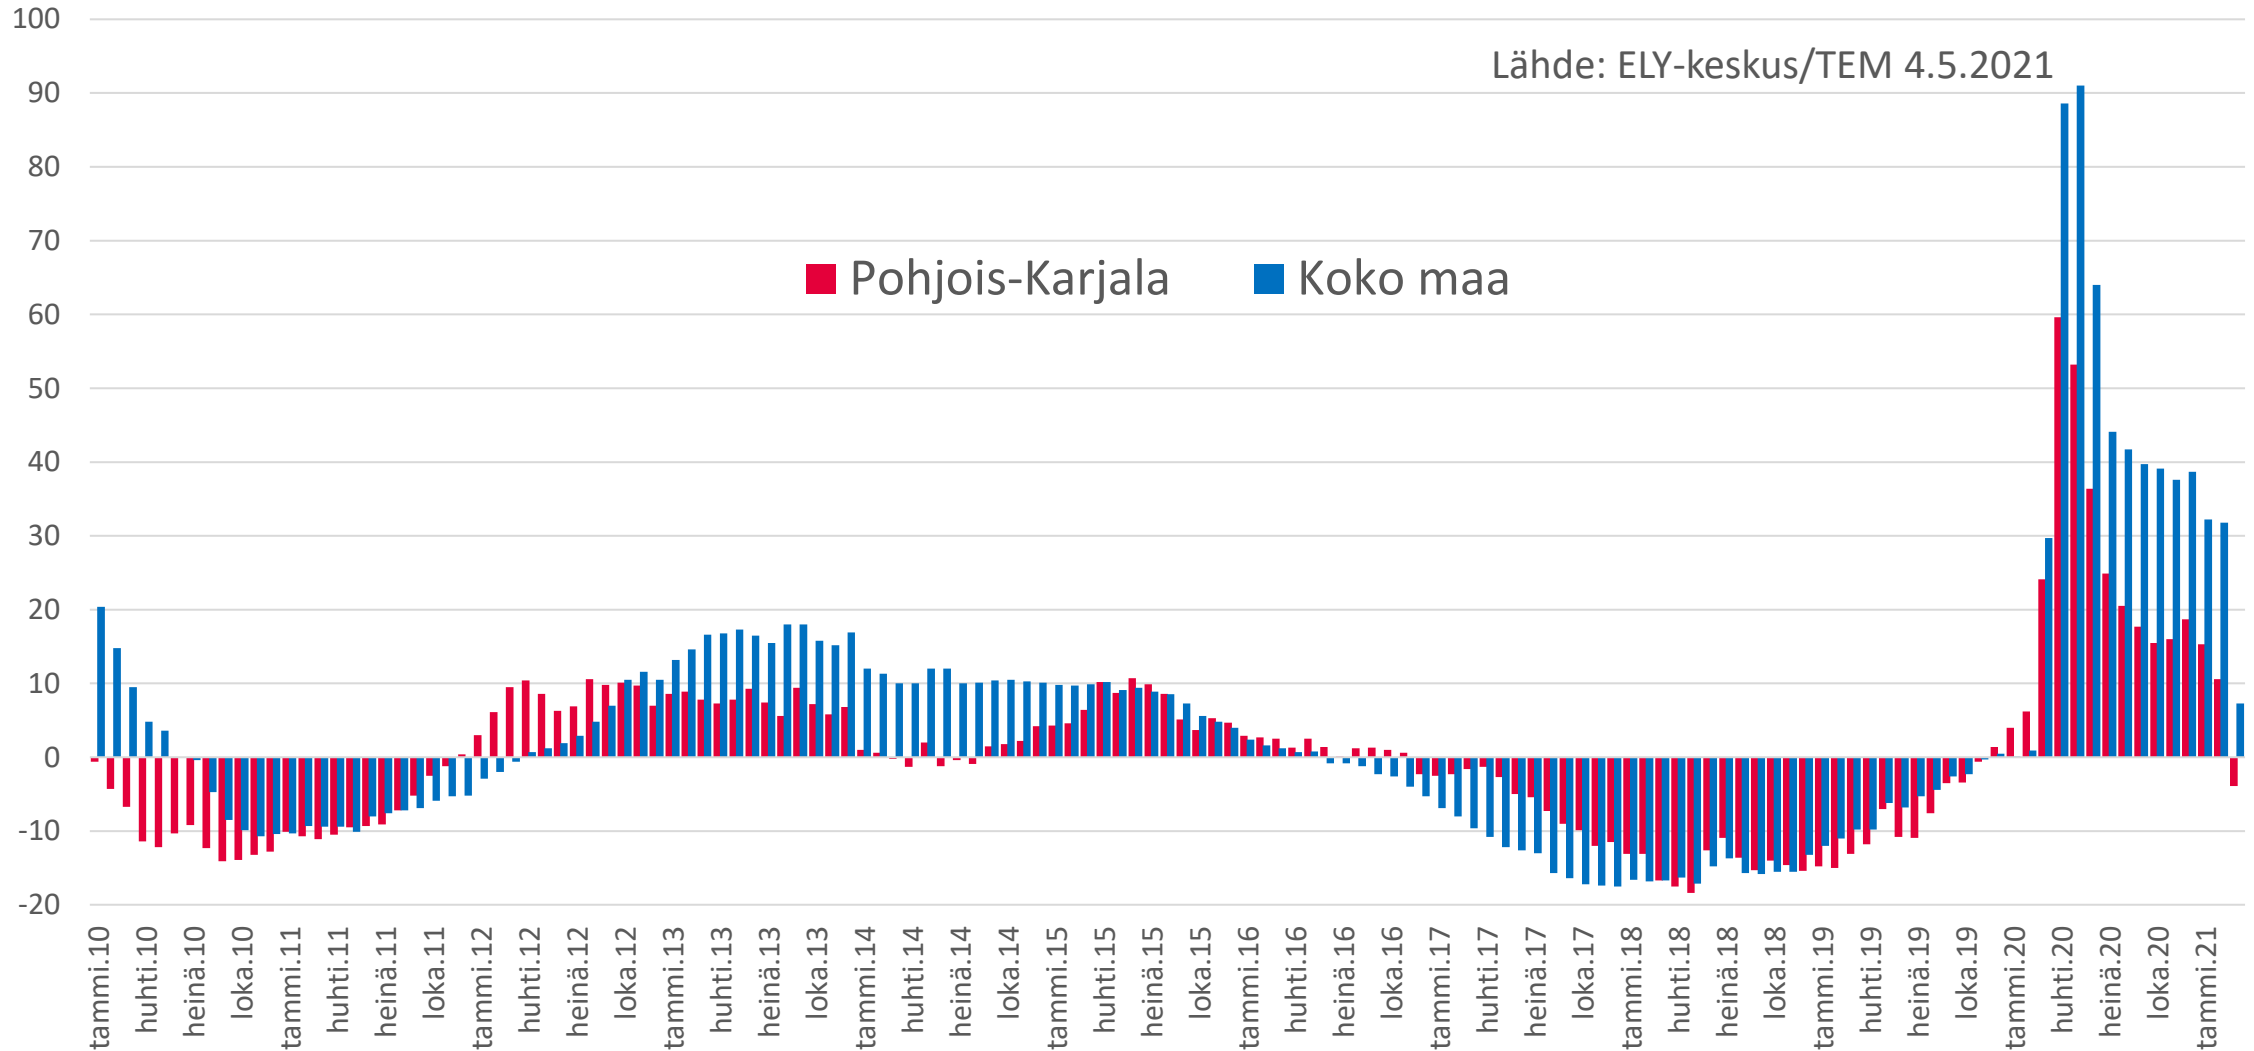

Työttömien määrän muutos verrattuna edellisen vuoden vastaavaan ajankohtaan, % (maaliskuu 2021)

Lähde: ELY-keskus/TEM 4.5.2021

POHJOIS-KARJALA